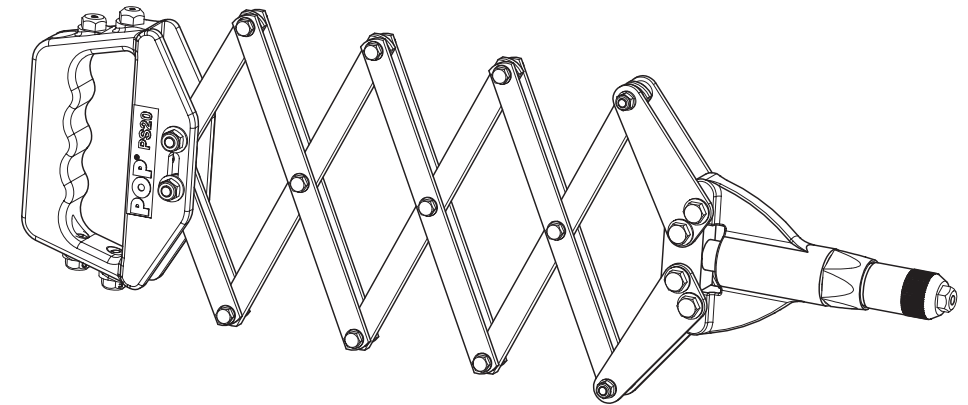

POPSet™ PS20

POP®

Lazy Tong Rivet Tool

- ES** Remachadora de Eslabones
- PT** Rebitadeira Tipo Sanfona
- FR** Pince à extenseur
- DE** Scherennietgerät
- SE** Handverktyg
- DK** Værktøj med saksudveksling til montering af blindnitter
- FI** Haitaripihdi - 4,8 mm saakka
- JP** リンク式リベットツール

Nosepiece	Part Number		
		Metric (mm)	Imperial (inch)
B	DPM400-B10	3,0 - 3,2	1/8
C	DPM400-C10	4,0	5/32
D	DPM400-D10	4,8 - 5,0	3/16
E	DPM400-E10	6,0	-
F	DPM400-F10	6,4	1/4

- GB** Read the Manual
- ES** Leer el Manual
- PT** Leia o manual
- FR** Lire le manuel
- DE** Lesen Sie die Betriebsanleitung
- SE** Läs manualen
- DK** Læs manualen grundigt
- FI** Kts. huolto-ohjeet
- JP** 取扱説明書をお読みください。