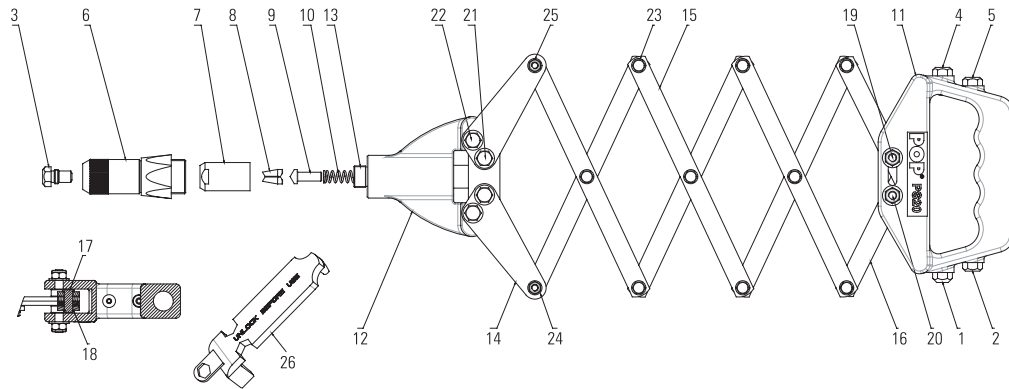

POPSet™ PS20

POP®

Lazy Tong Rivet Tool

- **ES** Remachadora de Eslabones
- **PT** Rebitadeira Tipo Sanfona
- **FR** Pince à extenseur
- **DE** Scherennietgerät
- **SE** Handverktyg
- **DK** Værktøj med saksudveksling til montering af blindnitter
- **FI** Haitaripihdi - 4,8 mm saakka
- **JP** リンク式リベットツール

1	DPM400-B10	1
2	DPM400-C10	1
3	DPM400-D10	1
4	DPM400-E10	1
5	DPM400-F10	1
6	FAM400-010	1
7	DPM400-018	1
8	FAM400-020	1
9	DPM400-047	1
10	DPM400-024	1
11	DPM400-049	1
12	DPM400-006	1
13	FAM400-009	1

14	DPM400-051	4
15	DPM400-052	12
16	DPM400-376	4
17	DPM400-375	1
18	DPM400-377	1
19	FAM400-381	1
20	FAM400-378	1
21	FAM400-058	2
22	FAM400-056	2
23	FAM400-054	9
24	FAM400-064	1
25	FAM400-062	1
26	DPM400-384	1

Nosepiece	Part Number		
		Metric (mm)	Imperial (inch)
B	DPM400-B10	3,0 - 3,2	1/8
C	DPM400-C10	4,0	5/32
D	DPM400-D10	4,8 - 5,0	3/16
E	DPM400-E10	6,0	-
F	DPM400-F10	6,4	1/4

- **GB** Read the Manual
- **ES** Leer el Manual
- **PT** Leia o manual
- **FR** Lire le manuel
- **DE** Lesen Sie die Betriebsanleitung
- **SE** Läs manualen
- **DK** Læs manualen grundigt
- **FI** Kts. huolto-ohjeet
- **JP** 取扱説明書をお読みください。

- Wear Safety Goggles
- Usar Gafas de Seguridad
- Use Óculos de Proteção
- Porter des lunettes de protection
- Tragen Sie eine Schutzbrille
- Använd säkerhetsglasögon (eller glasögon)
- Anvend beskyttelsesbriller
- Käytä suojasilmälaseja
- 保護めがねを着用してください。