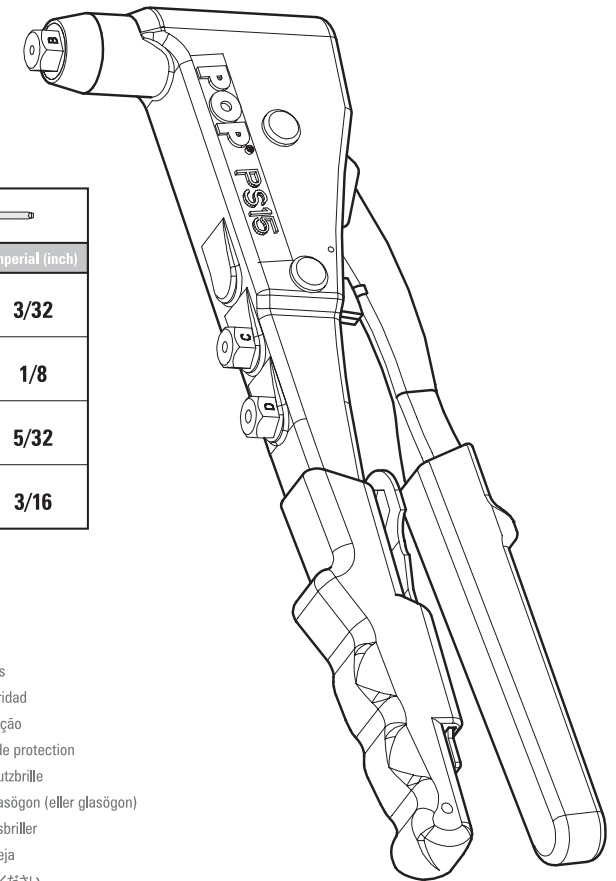

POPSet™ PS15

POP®

Professional Hand Plier Rivet Tool

- ES** Remachadora Profesional de Alicates
- PT** Rebitadeira Manual Tipo Alicates
- FR** Pince à main professionnelle
- DE** Professionelle Handnietzange
- SE** Professionellt handverktyg
- DK** Robust enhåndstang til montering af blindnitter
- FI** Niittipihdit ammattikäyttöön
- JP** プライヤー式リベットツール

Nosepiece	Part Number	Metric (mm)	Imperial (inch)
A	DPM400-A08	2,4	3/32
B	DPM400-B08	3,0 - 3,2	1/8
C	DPM400-C08	4,0	5/32
D	DPM400-D08	4,8 - 5,0	3/16

- GB** Read the Manual
- ES** Leer el Manual
- PT** Leia o manual
- FR** Lire le manuel
- DE** Lesen Sie die Betriebsanleitung
- SE** Läs manualen
- DK** Læs manualen grundigt
- FI** Kts. huolto-ohjeet
- JP** 取扱説明書をお読みください。