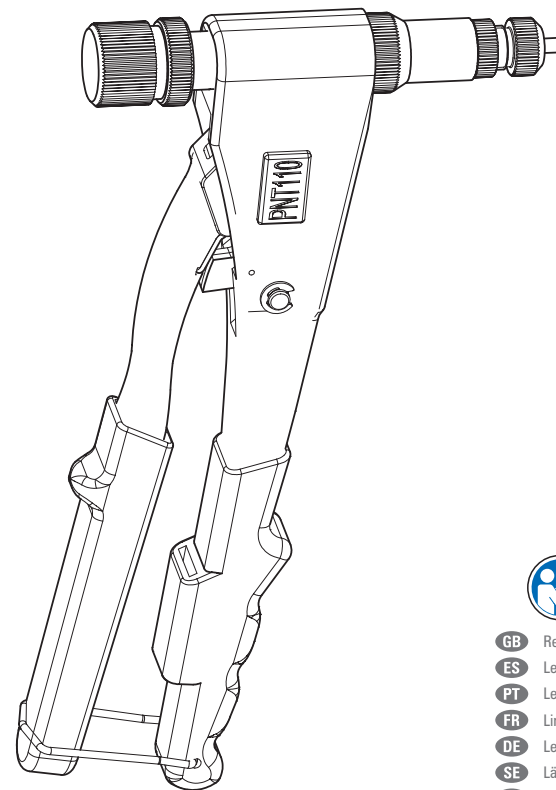

Additional nosepieces are available – refer to www.emhart.com

POP Nut™ PNT110

Hand Plier Tool

- ES** Remachadora Tipo Alicate
- PT** Ferramenta Manual Tipo Alicate
- FR** Pince à main pour inserts
- DE** Handzange
- SE** Sortimentslåda med handverktyg
- DK** Sortiments boks
- FI** Sisäkierreniittipihdit
- JP** プライヤー式ポップナットツール